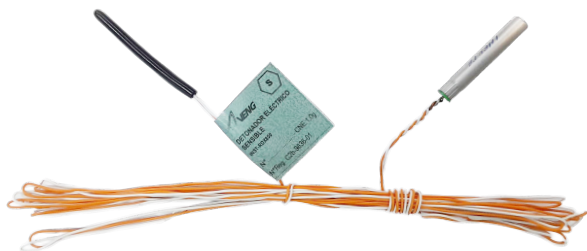

## Somos VENG

UNA EMPRESA DE SERVICIOS Y  
TECNOLOGÍAS DE ALTO VALOR  
AGREGADO, ESPECIALIZADA EN  
LA INDUSTRIA ESPACIAL.

Get this information  
in your language

El **Detonador Eléctrico Sensible VENG** es un producto estándar para la industria en general, orientado principalmente a las necesidades del personal de **Defensa y Seguridad**, en tareas de destrucción de elementos sospechosos y otras demandas específicas. La característica de **sensible e instantáneo** brinda **versatilidad** para que los profesionales puedan abordar diversas situaciones de campo. Posee la capacidad de iniciar de cordón detonante de RDX de modo lateral y frontal. Los cables de 4 metros brindan un **margen de seguridad** para su manipulación.

### CARACTERÍSTICAS

VAINA	ALUMINIO DE LONGITUD 45MM
CABLES DE CONEXIÓN	2 X 4 METROS; AWG 22 MONOFILAR; AISLANTE PVC; NARANJA-BLANCO
RESISTENCIAS INFLAMADOR ELÉCTRICO	1,4 – 1,6 OHM
TAPÓN DE CIERRE	MATERIAL PLÁSTICO ANTIESTÁTICO CON ORIFICIOS DE SPARKGAP
CARGA BASE	850MG RDX
CORRIENTE TODO FUEGO	1,0 A (INFLAMADOR ELÉCTRICO HI FIRE TIPO 1 A)
CORRIENTE NO FUEGO	0,18 A (INFLAMADOR ELÉCTRICO HI FIRE TIPO 1 A)
RESISTENTE ESD	+/-25KV ; 150PF ; DESCARGA PIN-PIN Y AÉREA (MODELO HBM)
RESISTENCIA TEMPERATURA	105°C@1HR
PULL EN CABLES	31N DE TRACCIÓN ENTRE EL CUERPO DEL DETONADOR Y LOS CABLES (MANIPULACIÓN).
INMERSIÓN	2HR@1BAR